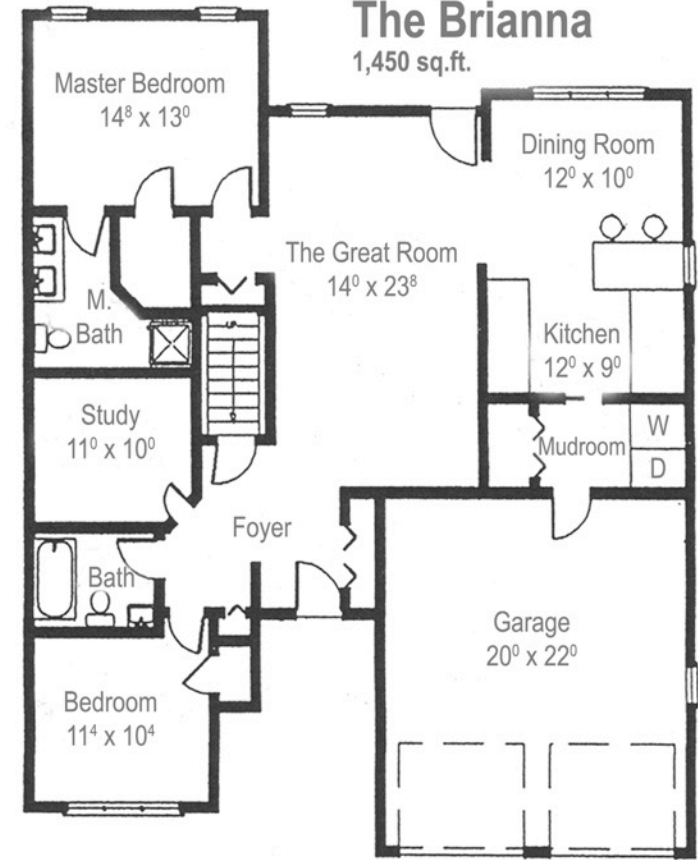

# Jacob's Edge - Live Life Well!

**The Brittany**  
1,450 sq.ft.

**Brittany**  
1,450  
1,618 add. 1,450 lower level

**Isabella**  
1,350  
add. 1,350 lower level

**The Brianna**  
1,450 sq.ft.

**Brianna**  
1,450  
add. 1,450 lower level