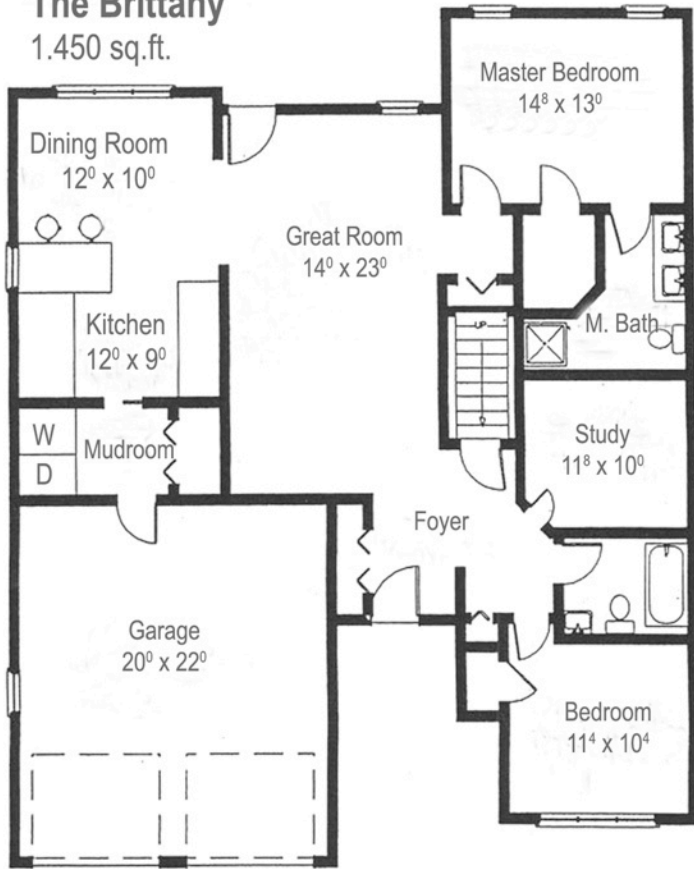

# Jacob's Edge - Live Life Well!

**The Brittany**  
1,450 sq.ft.

**Brittany**  
1,450  
1,618 add. 1,450 lower level

**Isabella**  
1,350  
add. 1,350 lower level

**The Brianna**  
1,450 sq.ft.

**Brianna**  
1,450  
add. 1,450 lower level